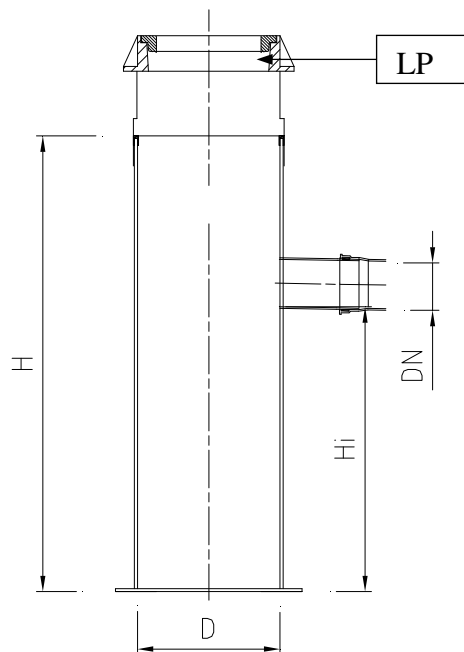

Požiralnik s peskolovom pod pločnikom

Požiralnik s peskolovom z LTŽ mrežo

LEGENDA

P pokrov
LP litoželezna mreža

PESKOLOV, POŽIRALNIK

TEHNIČNI PODATKI

Premer jaška iz armiranega poliestra D: 400, 500 in 600 mm
Višina jaška H: do 3 m
Višina iztoka Hi: od 400 do 900 mm
Premer kanalskih cevi DN: od 100 do 250 mm
Material kanalskih cevi: PVC, GRP, PE in NL