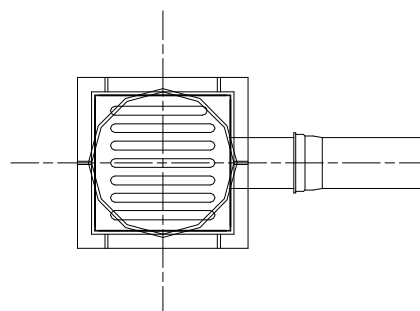

Požiralnik s peskolovom pod pločnikom

Požiralnik s peskolovom z LTŽ mrežo

LEGENDA

P pokrov
LP litoželezna mreža

PESKOLOV, POŽIRALNIK

TEHNIČNI PODATKI

Premer jaška iz armiranega poliestra D: 400, 500 in 600 mm
Višina jaška H: do 3 m
Višina iztoka Hi: od 400 do 900 mm
Premer kanalskih cevi DN: od 100 do 250 mm
Material kanalskih cevi: PVC, GRP, PE in NL