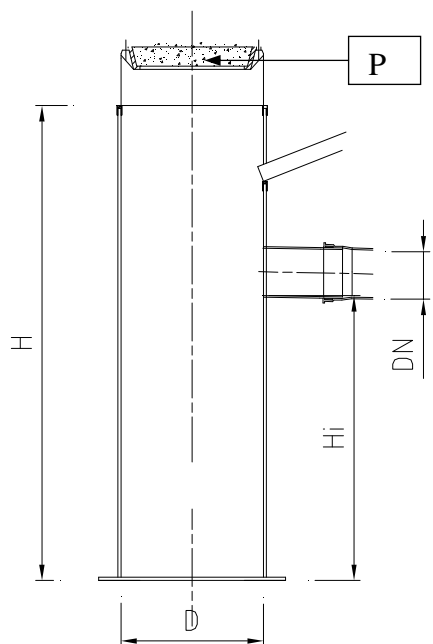

Požiralnik s peskolovom pod pločnikom

Požiralnik s peskolovom z LTŽ mrežo

LEGENDA

P pokrov
LP litoželezna mreža

PESKOLOV, POŽIRALNIK

TEHNIČNI PODATKI

Premer jaška iz armiranega poliestra D: 400, 500 in 600 mm
Višina jaška H: do 3 m
Višina iztoka Hi: od 400 do 900 mm
Premer kanalskih cevi DN: od 100 do 250 mm
Material kanalskih cevi: PVC, GRP, PE in NL